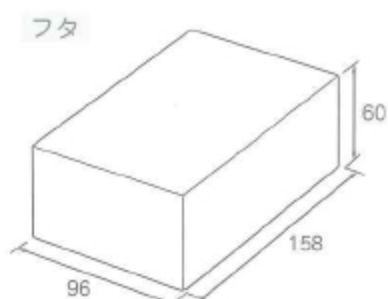

Nギフト 内寸(mm)

S