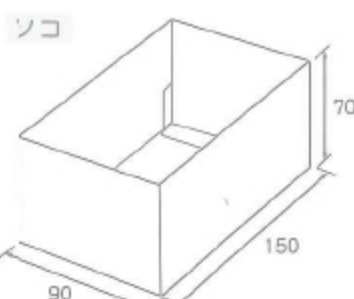

Nギフト 内寸(mm)

S