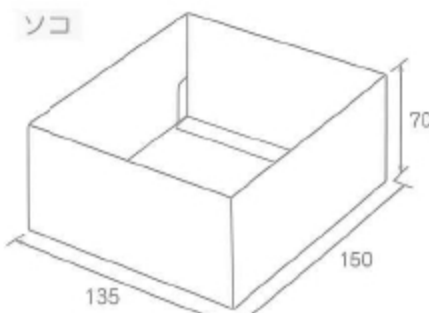

貼箱の風格を思わせる
組立て式のギフト箱

Point

紙の風合いを活かした小さめサイズのギフト箱が登場。
組立てやすく汎用性に優れているので
カジュアルからフォーマルまで幅広いシーンで活躍します。

お菓子の詰め合わせに最適
PAYS NATAL 既

New
Nギフト70 グレー **組立簡単 GP-II**

コード	記号	内寸mm	入数
B33310	S	150×90×70	100
B33320	M	150×135×70	100

- ●フタ・ソコの2点セット (1個口)。
- ●ネーム入れ位置は上面のみとなります。箱の向き(タテ使い、ヨコ使い)をご指示ください。
- ※油分や水分が付着するとシミになりやすいためご注意ください。

New
Nギフト70 オフホワイト **組立簡単 GP-II**

コード	記号	内寸mm	入数
B33210	S	150×90×70	100
B33220	M	150×135×70	100

- ●フタ・ソコの2点セット (1個口)。
- ●ネーム入れ位置は上面のみとなります。箱の向き(タテ使い、ヨコ使い)をご指示ください。

New
Nギフト70 ウッズ **組立簡単 GP-II**

コード	記号	内寸mm	入数
B33410	S	150×90×70	100
B33420	M	150×135×70	100

- ●フタ・ソコの2点セット (1個口)。
- ●ネーム入れ位置は上面のみとなります。箱の向き(タテ使い、ヨコ使い)をご指示ください。
- ※リサイクル原紙につきロットにより多少の色の違いや紙厚、紙目が異なることがあります。予めご了承ください。

※掲載写真につきましては、現品と多少色の異なる場合もございますのであらかじめご了承ください。

Nギフト70 NEW

コード番号	商品名	記号	内寸(mm)	1C/S入数	備考
B33310	グレー	S	150×90×70	100	
B33320		M	150×135×70	100	
B33210	オフホワイト	S	150×90×70	100	
B33220		M	150×135×70	100	
B33410	ウッズ	S	150×90×70	100	
B33420		M	150×135×70	100	

- ●フタ・ソコの2点セット (1個口)。
- ●ネーム入れ位置は上面のみとなります。箱の向き(タテ使い、ヨコ使い)をご指示ください。
- ※Nギフト70 グレーは、油分や水分が付着するとシミになりやすいためご注意ください。
- ※Nギフト70 ウッズは、リサイクル原紙につきロットにより多少の色の違いや紙厚、紙目が異なることがあります。予めご了承ください。

Nギフト 内寸(mm)

S

M

組立て方

* 折り方や詳細は、YouTube【Nギフト70】で検索♪

①②の順に内側へ折り込み、完成です。

※フタもソコも組立て方は同じです。

特約代理店

和・洋菓子用パッケージの専門メーカー
株式会社 **パッケージ"中澤"**

本社・工場 〒690-0021 鳥取県松江府市矢田町250番地2 TEL(0852)24-0123※

FAX(0852)26-8114

ウェブカタログ

https://p-nakazawa.com

LINE公式アカウント

LINE ID: @967jvzd