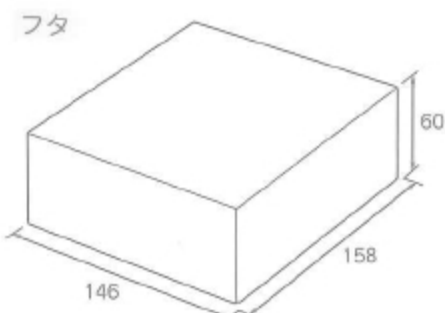

貼箱の風格を思わせる
組立て式のギフト箱

Point

紙の風合いを活かした小さめサイズのギフト箱が登場。
組立てやすく汎用性に優れているので
カジュアルからフォーマルまで幅広いシーンで活躍します。

お菓子の詰め合わせに最適
PAYS NATAL 既

New
Nギフト70 グレー **組立簡単 GP-II**

コード	記号	内寸mm	入数
B33310	S	150×90×70	100
B33320	M	150×135×70	100

- ●フタ・ソコの2点セット (1個口)。
- ●ネーム入れ位置は上面のみとなります。箱の向き(タテ使い、ヨコ使い)をご指示ください。
- ※油分や水分が付着するとシミになりやすいためご注意ください。

New
Nギフト70 オフホワイト **組立簡単 GP-II**

コード	記号	内寸mm	入数
B33210	S	150×90×70	100
B33220	M	150×135×70	100

- ●フタ・ソコの2点セット (1個口)。
- ●ネーム入れ位置は上面のみとなります。箱の向き(タテ使い、ヨコ使い)をご指示ください。

New
Nギフト70 ウッズ **組立簡単 GP-II**

コード	記号	内寸mm	入数
B33410	S	150×90×70	100
B33420	M	150×135×70	100

- ●フタ・ソコの2点セット (1個口)。
- ●ネーム入れ位置は上面のみとなります。箱の向き(タテ使い、ヨコ使い)をご指示ください。
- ※リサイクル原紙につきロットにより多少の色の違いや紙厚、紙目が異なることがあります。予めご了承ください。

※掲載写真につきましては、現品と多少色の異なる場合もございますのであらかじめご了承ください。

Nギフト70 NEW

コード番号	商品名	記号	内寸(mm)	1C/S入数	備考
B33310	グレー	S	150×90×70	100	
B33320		M	150×135×70	100	
B33210	オフホワイト	S	150×90×70	100	
B33220		M	150×135×70	100	
B33410	ウッズ	S	150×90×70	100	
B33420		M	150×135×70	100	

- ●フタ・ソコの2点セット (1個口)。
- ●ネーム入れ位置は上面のみとなります。箱の向き(タテ使い、ヨコ使い)をご指示ください。
- ※Nギフト70 グレーは、油分や水分が付着するとシミになりやすいためご注意ください。
- ※Nギフト70 ウッズは、リサイクル原紙につきロットにより多少の色の違いや紙厚、紙目が異なることがあります。予めご了承ください。

Nギフト 内寸(mm)

S

M

組立て方

* 折り方や詳細は、YouTube【Nギフト70】で検索♪

①②の順に内側へ折り込み、完成です。

※フタもソコも組立て方は同じです。

特約代理店

和・洋菓子用パッケージの専門メーカー
株式会社 **パッケージ"中澤"**

本社・工場 〒690-0021 鳥取県松江府市矢田町250番地2 TEL(0852)24-0123※

FAX(0852)26-8114

ウェブカタログ

https://p-nakazawa.com

LINE公式アカウント

LINE ID: @967jvzd