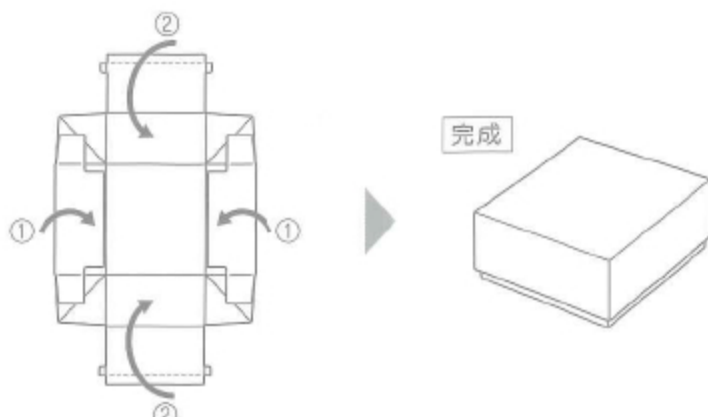

組立て方

* 折り方や詳細は、YouTube【Nギフト70】で検索♪

①②の順に内側へ折り込み、完成です。

※フタもソコも組立て方は同じです。

特約代理店

和・洋菓子用パッケージの専門メーカー
株式会社 **パッケージ"中澤"**

本社・工場 〒690-0021 鳥取県松江府市矢田町250番地2 TEL(0852)24-0123※

FAX(0852)26-8114

ウェブカタログ

https://p-nakazawa.com

LINE公式アカウント

LINE ID: @967jvzd