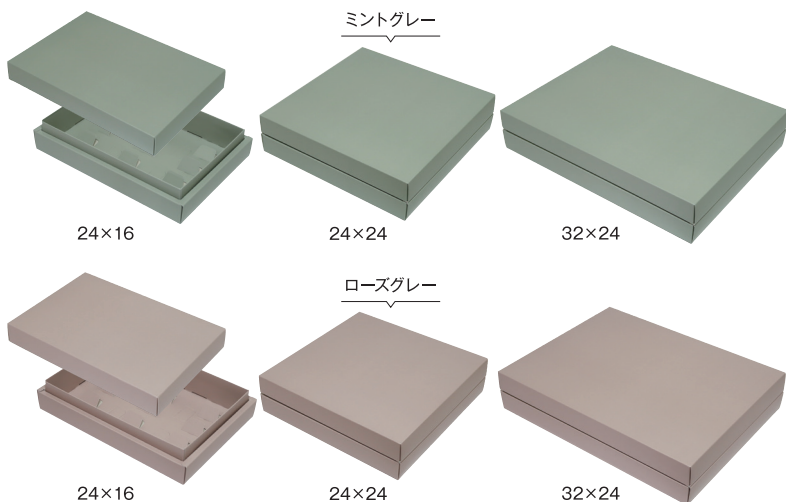

POINT

こんなお悩みありませんか？

- ・組み立てに時間が掛かる。
- ・組む人によって箱の美粧性が変わる。
- ・箱が大きくて保管スペースに悩む。

すべてEAPB Premier
が解決！

箱の一部に貼り加工と
折り加工が施されているので

- 1 組み立てが簡単＆早い
- 2 誰でも綺麗な仕上がり
折り加工があるので、箱の角にエッジが立ち綺麗な仕上がり。組み立てが苦手な方でも綺麗に、かつ組み立ての失敗が少ないギフト箱です。
- 3 箱サイズ(組み立て前)がコンパクト
折り加工があるので商品棚に入れ易く、保管スペースの軽減に。

作業負担軽減そしてコストダウンに繋がります。

(当社試験結果より)

ミントグレー

24×16

24×24

32×24

ローズグレー

24×16

商標登録出願済

EAPB ミントグレー・ローズグレー

規格	サイズ(mm)	入数	仕切形状	
			ミントグレー	ローズグレー
24×16	240×160×65	50	1-202-01	1-202-11
24×24	240×240×65	50	1-202-02	1-202-12
32×24	320×240×65	50	1-202-03	1-202-13

※ セット：蓋、身、中枠、天パット

※ 仕切形状：中枠に起こし(仕切)が付いたタイプです。

仕切形状
18×16

仕切形状
24×16

仕切形状
24×24

規格	サイズ(mm)	入数	商品コード
18×16	180×160×70	50	1-035-83
24×16	240×160×70	50	1-035-84
24×24	240×240×70	50	1-035-85

※ セット：スリーブ、身、仕切

※ G段ダンボール

※ 水分や油分が付着するとシミになりやすいので、ご注意ください。

POINT