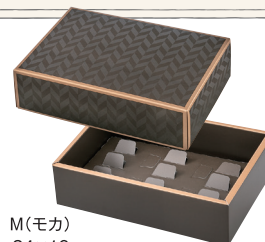

納品時

身箱の両サイドを起こします。

矢印の方向に折り込み、仕切を入れスリーブにセットして完成です。

18×16

24×16

24×24

EAPB Regular

シンプルギフト

仕切形状
18×16

仕切形状
24×16

仕切形状
24×24

規格	サイズ(mm)	入数	商品コード
18×16	180×160×70	50	1-035-83
24×16	240×160×70	50	1-035-84
24×24	240×240×70	50	1-035-85

※ セット：スリーブ、身、仕切

※ G段ダンボール

※ 水分や油分が付着するとシミになりやすいので、ご注意ください。

POINT

- 1 異なる質感のギフト箱
ブロンズとモカはマットと光沢の異なる表面加工で模様を表現。
- 2 お菓子の高さに合わせてられる2WAY仕切
仕切を谷折りで箱の内寸(高さ)70mm、山折りで箱の内寸(高さ)60mm。
- 3 組み立て簡単な時短ギフト箱
身箱はワンタッチで簡単に組み立てが可能な形状です。(32×24を除く)

動画で組み立て方をご覧ください。

B(ブロンズ)
24×16

M(モカ)
24×16