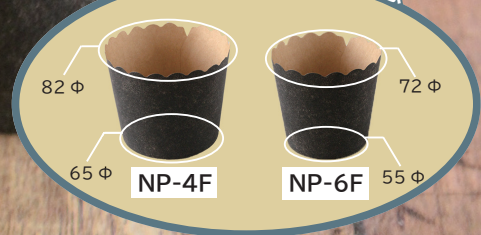

NP-4F (65H) / NP-6F (65H)

パンやマフィンにおすすめのカップが新登場！

選べるサイズとカラーで幅広いメニューに対応可能です。

2種類のサイズをご用意

POINT

- ◇焼成可能なトールタイプの紙製カップ。
- ◇厚みのある紙を使用したマフィンカップのため、焼成後も形をきれいに保ちます。
- ◇マフィンはもちろん、パンやシフォンにもおすすめのカップです。
- ◇シックなアイアンブラックとスタンダードなホワイトの、選べる2色をご用意。

PRODUCT SPEC

9100276
NP-4F(65H) アイアン BK
サイズ: 82φ (底 65φ) × 65 H
容量: 275ml 単重: 2.2g
材質: 紙
入数: 2,000 (袋入り数: 100 × 20 本)

9100280
NP-4F(65H) 白
サイズ: 82φ (底 65φ) × 65 H
容量: 275ml 単重: 2.2g
材質: 紙
入数: 2,000 (袋入り数: 100 × 20 本)

9100274
NP-6F(65H) アイアン BK
サイズ: 72φ (底 55φ) × 65 H
容量: 205ml 単重: 1.9g
材質: 紙
入数: 2,500 (袋入り数: 100 × 25 本)

9100278
NP-6F(65H) 白
サイズ: 72φ (底 55φ) × 65 H
容量: 205ml 単重: 1.9g
材質: 紙
入数: 2,500 (袋入り数: 100 × 25 本)