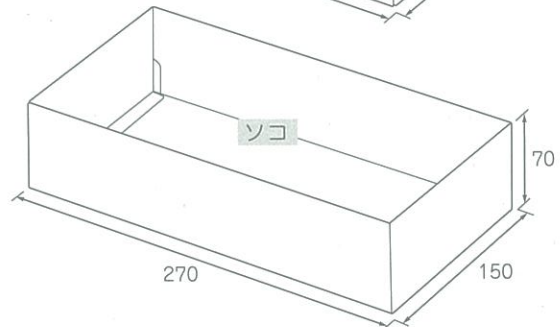

Nギフト70 グレー **新** サイズ

箱押しとの相性 good!

人気のNギフト70 グレーに、LとLLの2サイズが仲間入り!

Nギフト70 グレー

コード	記号	内寸(mm)	入数
B33310	S	150× 90×70	100
B33320	M	150×135×70	100
New B33330	L	150×180×70	100
New B33340	LL	150×270×70	50

- フタ・ソコの2点セット (1個口)。
 - ネーム入れ位置は上面のみとなります。
- 箱の向き(タテ使い、ヨコ使い)をご指示ください。

※油分や水分が付着するとシミになりやすいため
ご注意ください。

SとMには色違いもあります。

詳しくは弊社総合カタログを
ご覧ください。

Nギフト70 **NEW**

コード番号	商品名	記号	内寸(mm)	1C/S入数	備考	
B33310	Nギフト70 ※GP-II	グレー NEW	S	150×90×70	100	
B33320			M	150×135×70	100	
B33330			L	150×180×70	100	
B33340			LL	150×270×70	50	

●フタ・ソコの2点セット(1個口)。●ネーム入れ位置は上面のみとなります。箱の向き(タテ使い、ヨコ使い)をご指示ください。
※Nギフト70 グレーは、油分や水分が付着するとシミになりやすいためご注意ください。

B33210	Nギフト70 ※GP-II	オフホワイト	S	150×90×70	100	
B33220			M	150×135×70	100	
B33410		ウッズ	S	150×90×70	100	
B33420			M	150×135×70	100	

●フタ・ソコの2点セット(1個口)。●ネーム入れ位置は上面のみとなります。箱の向き(タテ使い、ヨコ使い)をご指示ください。
※Nギフト70 ウッズは、リサイクル原紙につきロットにより多少の色の違いや紙厚、紙目が異なることがあります。予めご了承ください。

Nギフト70 内寸(mm)

L

LL

S

M

特約代理店

和・洋菓子用パッケージの専門メーカー