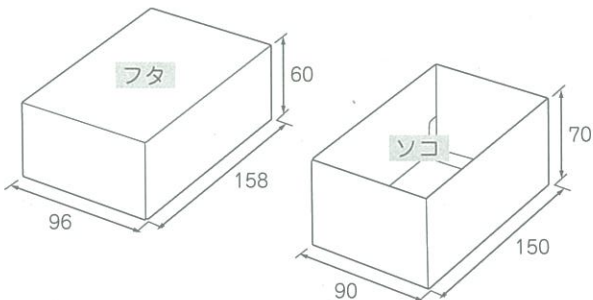

Nギフト70 グレー **新** サイズ

箱押しとの相性 good!

人気のNギフト70 グレーに、LとLLの2サイズが仲間入り!

Nギフト70 グレー

コード	記号	内寸(mm)	入数
B33310	S	150× 90×70	100
B33320	M	150×135×70	100
New B33330	L	150×180×70	100
New B33340	LL	150×270×70	50

- フタ・ソコの2点セット (1個口)。
 - ネーム入れ位置は上面のみとなります。
- 箱の向き(タテ使い、ヨコ使い)をご指示ください。

※油分や水分が付着するとシミになりやすいため
ご注意ください。

SとMには色違いもあります。

詳しくは弊社総合カタログを
ご覧ください。

Nギフト70 **NEW**

コード番号	商品名	記号	内寸(mm)	1C/S入数	備考	
B33310	Nギフト70 ※GP-II	グレー NEW	S	150×90×70	100	
B33320			M	150×135×70	100	
B33330			L	150×180×70	100	
B33340			LL	150×270×70	50	

●フタ・ソコの2点セット(1個口)。●ネーム入れ位置は上面のみとなります。箱の向き(タテ使い、ヨコ使い)をご指示ください。
※Nギフト70 グレーは、油分や水分が付着するとシミになりやすいためご注意ください。

B33210	Nギフト70 ※GP-II	オフホワイト	S	150×90×70	100	
B33220			M	150×135×70	100	
B33410		ウッズ	S	150×90×70	100	
B33420			M	150×135×70	100	

●フタ・ソコの2点セット(1個口)。●ネーム入れ位置は上面のみとなります。箱の向き(タテ使い、ヨコ使い)をご指示ください。
※Nギフト70 ウッズは、リサイクル原紙につきロットにより多少の色の違いや紙厚、紙目が異なることがあります。予めご了承ください。

Nギフト70 内寸(mm)

L

LL

S

M

特約代理店

和・洋菓子用パッケージの専門メーカー