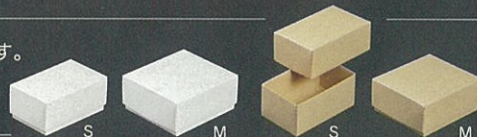

Nギフト70 グレー **新** サイズ

箱押しとの相性 good!

人気のNギフト70 グレーに、LとLLの2サイズが仲間入り!

Nギフト70 グレー

コード	記号	内寸(mm)	入数
B33310	S	150× 90×70	100
B33320	M	150×135×70	100
New B33330	L	150×180×70	100
New B33340	LL	150×270×70	50

- フタ・ソコの2点セット (1個口)。
 - ネーム入れ位置は上面のみとなります。
- 箱の向き(タテ使い、ヨコ使い)をご指示ください。

※油分や水分が付着するとシミになりやすいため
ご注意ください。

SとMには色違いもあります。

詳しくは弊社総合カタログを
ご覧ください。

Nギフト70 **NEW**

コード番号	商品名	記号	内寸(mm)	1C/S入数	備考	
B33310	Nギフト70 ※GP-II	グレー NEW	S	150×90×70	100	
B33320			M	150×135×70	100	
B33330			L	150×180×70	100	
B33340			LL	150×270×70	50	

●フタ・ソコの2点セット(1個口)。●ネーム入れ位置は上面のみとなります。箱の向き(タテ使い、ヨコ使い)をご指示ください。
※Nギフト70 グレーは、油分や水分が付着するとシミになりやすいためご注意ください。

B33210	Nギフト70 ※GP-II	オフホワイト	S	150×90×70	100	
B33220			M	150×135×70	100	
B33410		ウッズ	S	150×90×70	100	
B33420			M	150×135×70	100	