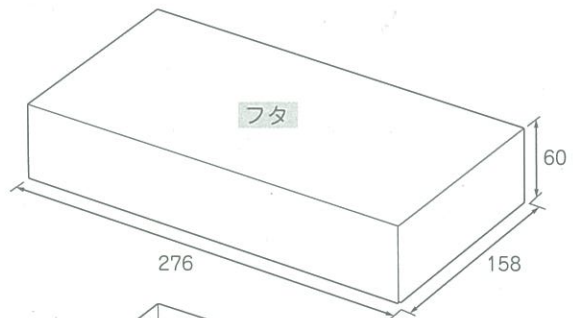

Nギフト70 グレー **新** サイズ

箱押しとの相性 good!

人気のNギフト70 グレーに、LとLLの2サイズが仲間入り!

Nギフト70 グレー

コード	記号	内寸(mm)	入数
B33310	S	150× 90×70	100
B33320	M	150×135×70	100
New B33330	L	150×180×70	100
New B33340	LL	150×270×70	50

- フタ・ソコの2点セット (1個口)。
 - ネーム入れ位置は上面のみとなります。
- 箱の向き(タテ使い、ヨコ使い)をご指示ください。

※油分や水分が付着するとシミになりやすいため
ご注意ください。

SとMには色違いもあります。

詳しくは弊社総合カタログを
ご覧ください。

Nギフト70 **NEW**

コード番号	商品名	記号	内寸(mm)	1C/S入数	備考	
B33310	Nギフト70 ※GP-II	グレー NEW	S	150×90×70	100	
B33320			M	150×135×70	100	
B33330			L	150×180×70	100	
B33340			LL	150×270×70	50	

●フタ・ソコの2点セット(1個口)。●ネーム入れ位置は上面のみとなります。箱の向き(タテ使い、ヨコ使い)をご指示ください。
※Nギフト70 グレーは、油分や水分が付着するとシミになりやすいためご注意ください。

B33210	Nギフト70 ※GP-II	オフホワイト	S	150×90×70	100	
B33220			M	150×135×70	100	
B33410		ウッズ	S	150×90×70	100	
B33420			M	150×135×70	100	

●フタ・ソコの2点セット(1個口)。●ネーム入れ位置は上面のみとなります。箱の向き(タテ使い、ヨコ使い)をご指示ください。
※Nギフト70 ウッズは、リサイクル原紙につきロットにより多少の色の違いや紙厚、紙目が異なることがあります。予めご了承ください。

Nギフト70 内寸(mm)

L

LL

S

M

特約代理店

和・洋菓子用パッケージの専門メーカー