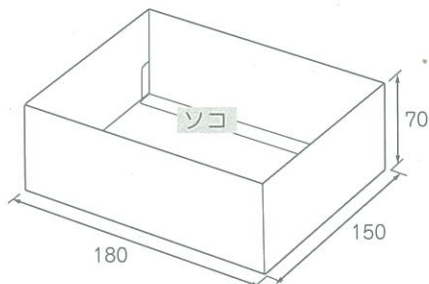

Nギフト70 グレー **新** サイズ

箱押しとの相性 good!

人気のNギフト70 グレーに、LとLLの2サイズが仲間入り!

Nギフト70 グレー

コード	記号	内寸(mm)	入数
B33310	S	150× 90×70	100
B33320	M	150×135×70	100
New B33330	L	150×180×70	100
New B33340	LL	150×270×70	50

- フタ・ソコの2点セット (1個口)。
 - ネーム入れ位置は上面のみとなります。
- 箱の向き(タテ使い、ヨコ使い)をご指示ください。

※油分や水分が付着するとシミになりやすいため
ご注意ください。

SとMには色違いもあります。

詳しくは弊社総合カタログを
ご覧ください。

Nギフト70 **NEW**

コード番号	商品名	記号	内寸(mm)	1C/S入数	備考	
B33310	Nギフト70 ※GP-II	グレー NEW	S	150×90×70	100	
B33320			M	150×135×70	100	
B33330			L	150×180×70	100	
B33340			LL	150×270×70	50	

●フタ・ソコの2点セット(1個口)。●ネーム入れ位置は上面のみとなります。箱の向き(タテ使い、ヨコ使い)をご指示ください。
※Nギフト70 グレーは、油分や水分が付着するとシミになりやすいためご注意ください。

B33210	Nギフト70 ※GP-II	オフホワイト	S	150×90×70	100	
B33220			M	150×135×70	100	
B33410		ウッズ	S	150×90×70	100	
B33420			M	150×135×70	100	

●フタ・ソコの2点セット(1個口)。●ネーム入れ位置は上面のみとなります。箱の向き(タテ使い、ヨコ使い)をご指示ください。
※Nギフト70 ウッズは、リサイクル原紙につきロットにより多少の色の違いや紙厚、紙目が異なることがあります。予めご了承ください。

Nギフト70 内寸(mm)

L

LL

S

M

特約代理店

和・洋菓子用パッケージの専門メーカー