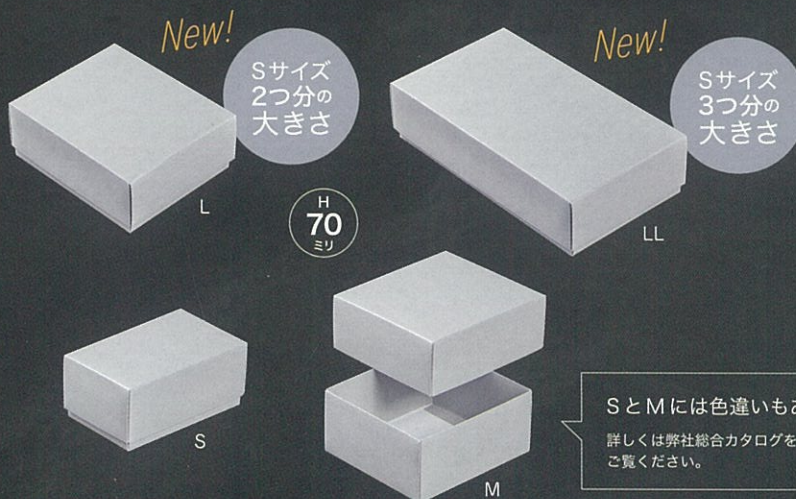

Nギフト70 グレー **新** サイズ

箱押しとの相性 good!

人気のNギフト70 グレーに、LとLLの2サイズが仲間入り!

Nギフト70 グレー

コード	記号	内寸(mm)	入数
B33310	S	150× 90×70	100
B33320	M	150×135×70	100
New B33330	L	150×180×70	100
New B33340	LL	150×270×70	50

- フタ・ソコの2点セット (1個口)。
 - ネーム入れ位置は上面のみとなります。
- 箱の向き(タテ使い、ヨコ使い)をご指示ください。

※油分や水分が付着するとシミになりやすいため
ご注意ください。

SとMには色違いもあります。

詳しくは弊社総合カタログを
ご覧ください。

Nギフト70 **NEW**

コード番号	商品名	記号	内寸(mm)	1C/S入数	備考	
B33310	Nギフト70 ※GP-II	グレー NEW	S	150×90×70	100	
B33320			M	150×135×70	100	
B33330			L	150×180×70	100	
B33340			LL	150×270×70	50	

●フタ・ソコの2点セット(1個口)。●ネーム入れ位置は上面のみとなります。箱の向き(タテ使い、ヨコ使い)をご指示ください。
※Nギフト70 グレーは、油分や水分が付着するとシミになりやすいためご注意ください。

B33210	Nギフト70 ※GP-II	オフホワイト	S	150×90×70	100	
B33220			M	150×135×70	100	
B33410		ウッズ	S	150×90×70	100	
B33420			M	150×135×70	100	

●フタ・ソコの2点セット(1個口)。●ネーム入れ位置は上面のみとなります。箱の向き(タテ使い、ヨコ使い)をご指示ください。
※Nギフト70 ウッズは、リサイクル原紙につきロットにより多少の色の違いや紙厚、紙目が異なることがあります。予めご了承ください。

Nギフト70 内寸(mm)

L

LL

S

M

特約代理店

和・洋菓子用パッケージの専門メーカー