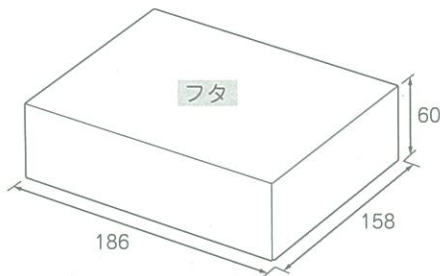

Nギフト70 グレー **新** サイズ

箱押しとの相性 good!

人気のNギフト70 グレーに、LとLLの2サイズが仲間入り!

Nギフト70 グレー

コード	記号	内寸(mm)	入数
B33310	S	150× 90×70	100
B33320	M	150×135×70	100
New B33330	L	150×180×70	100
New B33340	LL	150×270×70	50

- フタ・ソコの2点セット (1個口)。
 - ネーム入れ位置は上面のみとなります。
- 箱の向き(タテ使い、ヨコ使い)をご指示ください。

※油分や水分が付着するとシミになりやすいため
ご注意ください。

SとMには色違いもあります。

詳しくは弊社総合カタログを
ご覧ください。

Nギフト70 **NEW**

コード番号	商品名	記号	内寸(mm)	1C/S入数	備考	
B33310	Nギフト70 ※GP-II	グレー NEW	S	150×90×70	100	
B33320			M	150×135×70	100	
B33330			L	150×180×70	100	
B33340			LL	150×270×70	50	

●フタ・ソコの2点セット(1個口)。●ネーム入れ位置は上面のみとなります。箱の向き(タテ使い、ヨコ使い)をご指示ください。
※Nギフト70 グレーは、油分や水分が付着するとシミになりやすいためご注意ください。

B33210	Nギフト70 ※GP-II	オフホワイト	S	150×90×70	100	
B33220			M	150×135×70	100	
B33410		ウッズ	S	150×90×70	100	
B33420			M	150×135×70	100	

●フタ・ソコの2点セット(1個口)。●ネーム入れ位置は上面のみとなります。箱の向き(タテ使い、ヨコ使い)をご指示ください。
※Nギフト70 ウッズは、リサイクル原紙につきロットにより多少の色の違いや紙厚、紙目が異なることがあります。予めご了承ください。

Nギフト70 内寸(mm)

L

LL

S

M

特約代理店

和・洋菓子用パッケージの専門メーカー