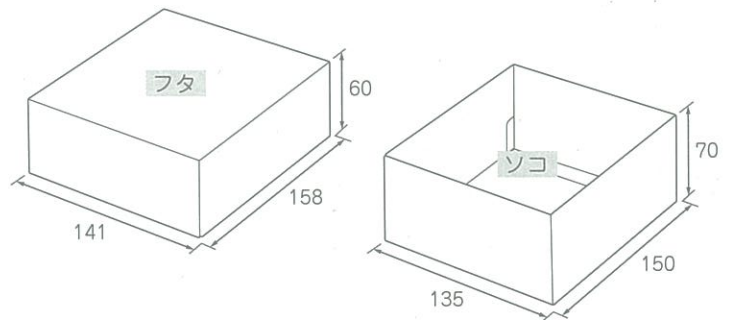

Nギフト70 グレー **新** サイズ

箱押しとの相性 good!

人気のNギフト70 グレーに、LとLLの2サイズが仲間入り!

Nギフト70 グレー

コード	記号	内寸(mm)	入数
B33310	S	150× 90×70	100
B33320	M	150×135×70	100
New B33330	L	150×180×70	100
New B33340	LL	150×270×70	50

- フタ・ソコの2点セット (1個口)。
 - ネーム入れ位置は上面のみとなります。
- 箱の向き(タテ使い、ヨコ使い)をご指示ください。

※油分や水分が付着するとシミになりやすいため
ご注意ください。

SとMには色違いもあります。

詳しくは弊社総合カタログを
ご覧ください。

Nギフト70 **NEW**

コード番号	商品名	記号	内寸(mm)	1C/S入数	備考	
B33310	Nギフト70 ※GP-II	グレー NEW	S	150×90×70	100	
B33320			M	150×135×70	100	
B33330			L	150×180×70	100	
B33340			LL	150×270×70	50	

●フタ・ソコの2点セット(1個口)。●ネーム入れ位置は上面のみとなります。箱の向き(タテ使い、ヨコ使い)をご指示ください。
※Nギフト70 グレーは、油分や水分が付着するとシミになりやすいためご注意ください。

B33210	Nギフト70 ※GP-II	オフホワイト	S	150×90×70	100	
B33220			M	150×135×70	100	
B33410		ウッズ	S	150×90×70	100	
B33420			M	150×135×70	100	

●フタ・ソコの2点セット(1個口)。●ネーム入れ位置は上面のみとなります。箱の向き(タテ使い、ヨコ使い)をご指示ください。
※Nギフト70 ウッズは、リサイクル原紙につきロットにより多少の色の違いや紙厚、紙目が異なることがあります。予めご了承ください。

Nギフト70 内寸(mm)

L

LL

S

M

特約代理店

和・洋菓子用パッケージの専門メーカー