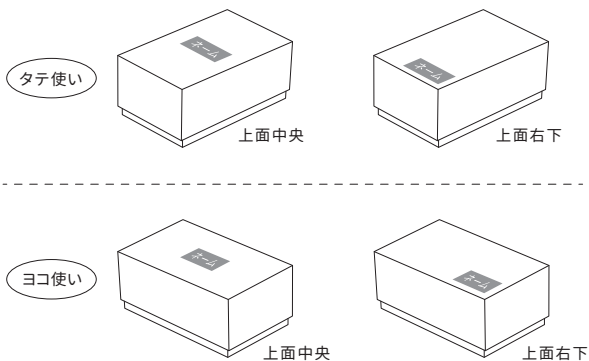

◆デコ箱用ケーキートレも使えます。

上面中央

上面右下

上面中央下

上面左下

(赤面)
2512
(緑面)
2512

シュレン65 RG

コード	記号	内寸(mm)	入数
B32300	1509	150×90×65	50
B32310	2210	220×105×65	50
B32320	2512	250×120×65	50

- ネーム入でご発注の場合は、ネーム入面を(赤面)または(緑面)にてご指定ください。
- 箱の向きのご指定がない場合は、箱を横長に見た形が基準となります。
- 1509サイズにつきましては、ネーム入場所は上面中央のみとなります。
- 紙質: G段

タテ使い

上面中央

上面右下

ヨコ使い

上面中央

上面右下

組立簡単
GP-II