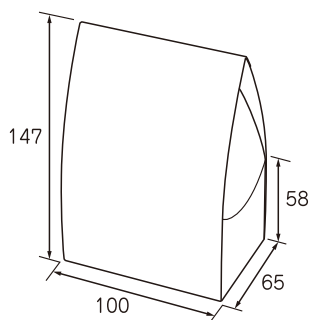

Nスタンド

組み立て式
(のり付け加工なし)