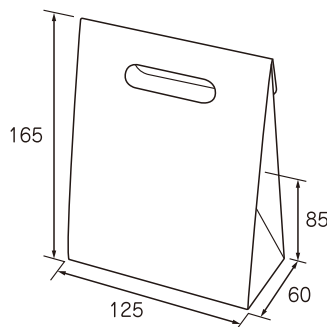

●ネーム入れの位置、サイズは限定になります。(位置：上面中央)(サイズ：H40×W70)

E17220	Nバッグ	グレー	125×60×165	100	
E17210		オフホワイト	125×60×165	100	
E17230		ウッズ	125×60×165	100	

●ネーム入れの位置、サイズは限定になります。(位置：正面中央)(サイズ：H40×W70)

E17120	Nスタンド	グレー	100×65×147	100	
E17110		オフホワイト	100×65×147	100	
E17130		ウッズ	100×65×147	100	

●ネーム入れはできません。

E17320	Nキャリア	グレー	130×90×130	100	
E17310		オフホワイト	130×90×130	100	
E17330		ウッズ	130×90×130	100	

●ネーム入れはできません。

Nギフト プチシリーズ 内寸(mm)

Nキューブ

組み立て式
(のり付け加工あり)

Nバッグ

組み立て式
(のり付け加工あり)