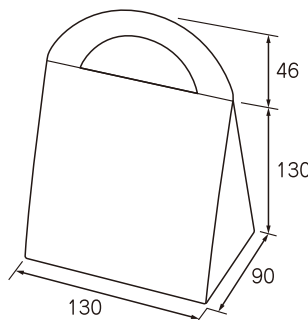

Nキャリア

組み立て式
(のり付け加工なし)

特約代理店

和・洋菓用パッケージの専門メーカー

株式会社 **パッケージ"中"澤**

本社・工場 〒690-0021 島根県松江市矢田町250番地2 TEL(0852)24-0123(代)
FAX(0852)26-8114

ウェブカタログ

<https://p-nakazawa.com>

LINE公式アカウント

LINE ID : @967jlvzd