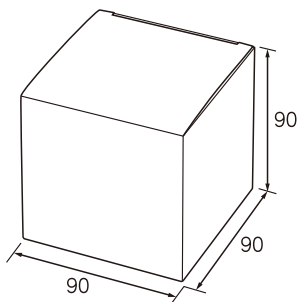

Nギフト プチシリーズ **NEW**

※ グレーは、油分や水分が付着するとシミになりやすいためご注意ください。
 ※ ウッズは、リサイクル原紙につきロットにより多少の色の違いや紙厚、紙目が異なることがあります。予めご了承ください。

コード番号	商品名	記号	内寸(mm)	1C/S入数	備考
E17420	Nキューブ	グレー	90×90×90	100	
E17410		オフホワイト	90×90×90	100	
E17430		ウッズ	90×90×90	100	

●ネーム入れの位置、サイズは限定になります。(位置：上面中央)(サイズ：H40×W70)

E17220	Nバッグ	グレー	125×60×165	100	
E17210		オフホワイト	125×60×165	100	
E17230		ウッズ	125×60×165	100	

●ネーム入れの位置、サイズは限定になります。(位置：正面中央)(サイズ：H40×W70)

E17120	Nスタンド	グレー	100×65×147	100	
E17110		オフホワイト	100×65×147	100	
E17130		ウッズ	100×65×147	100	

●ネーム入れはできません。

E17320	Nキャリア	グレー	130×90×130	100	
E17310		オフホワイト	130×90×130	100	
E17330		ウッズ	130×90×130	100	

●ネーム入れはできません。

Nギフト プチシリーズ 内寸(mm)

Nキューブ

組み立て式
(のり付け加工あり)

Nバッグ

組み立て式
(のり付け加工あり)